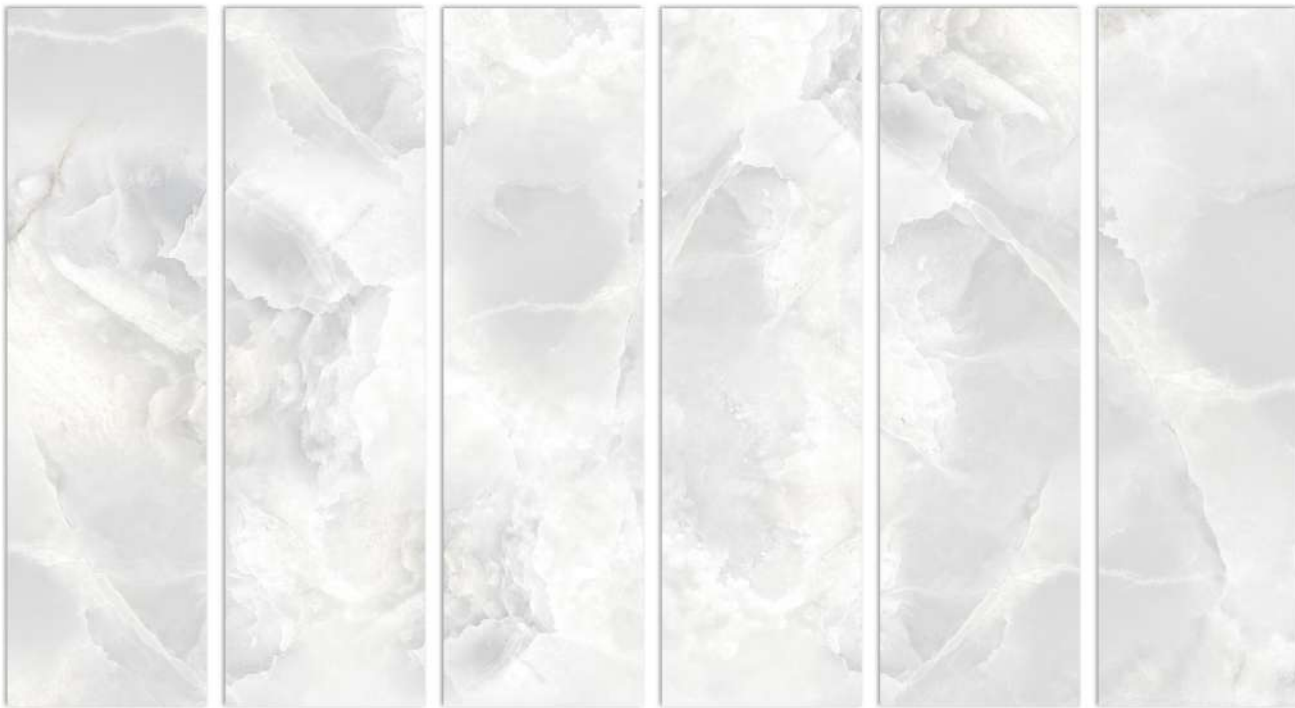

Size :

Tread : 35 * 120 cm

Riser : 17/5 * 120 cm

Thickness : 20 mm

Finish : Matte

Faces : 6