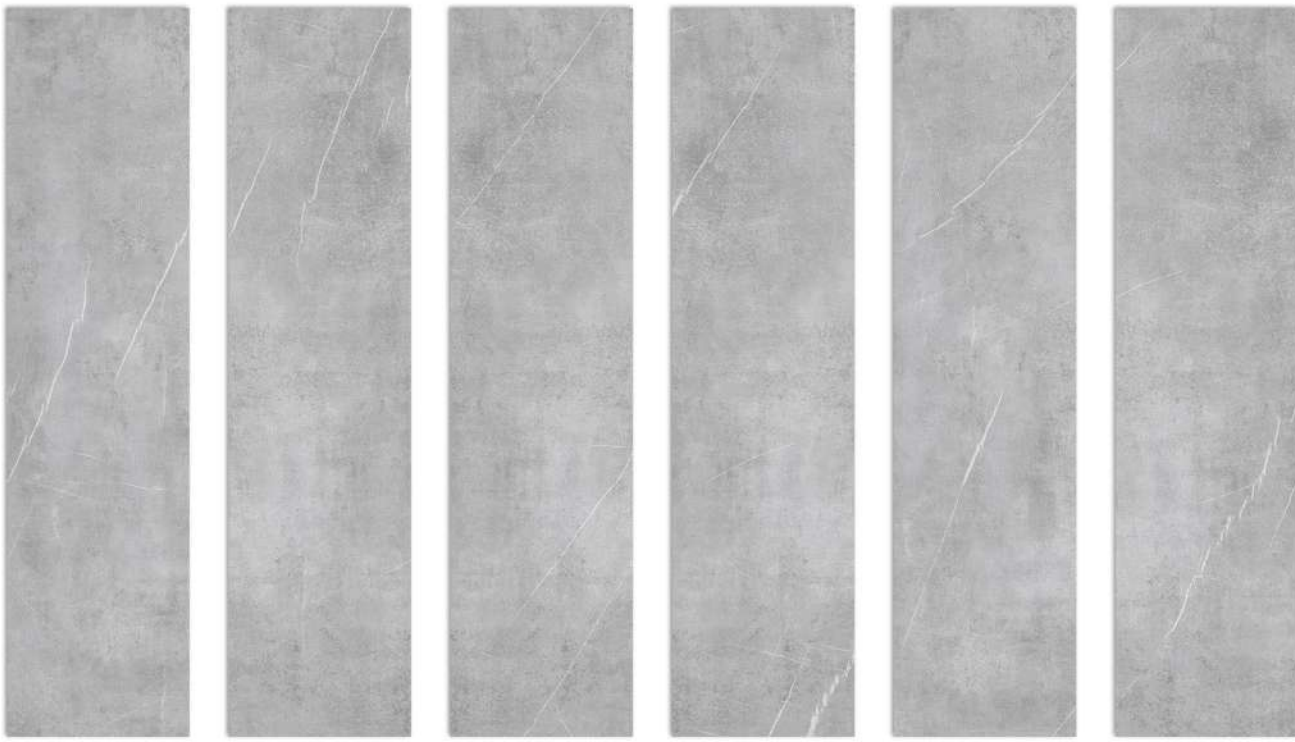

Size :

Tread : 35 * 120 cm

Riser : 17/5 * 120 cm

Thickness : 20 mm

Finish : Matte

Faces : 6