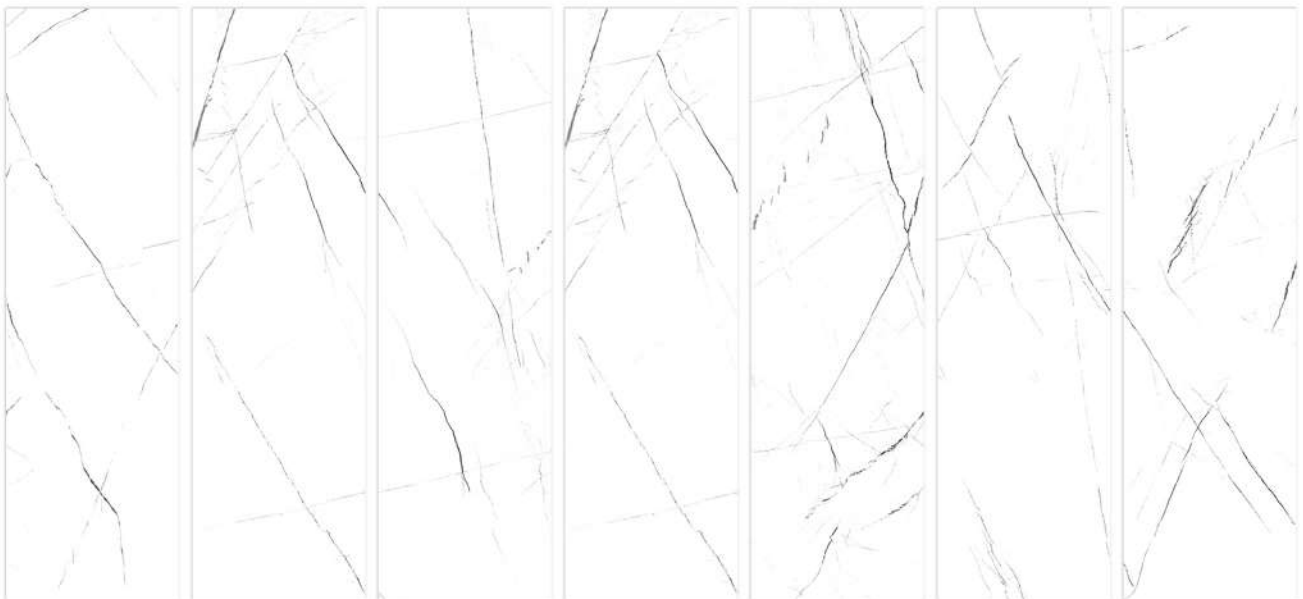

Size :

Tread : 35 * 120 cm

Riser : 17/5 * 120 cm

Thickness : 20 mm

Finish : Matte

Faces : 7