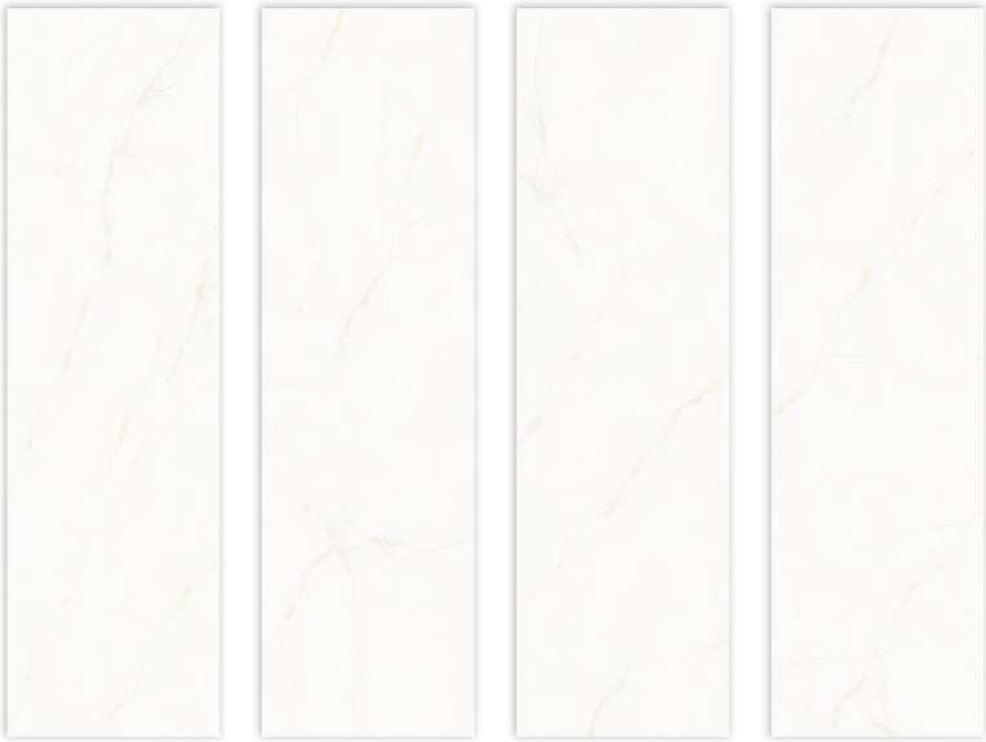

Size :

Tread : 35 * 120 cm

Riser : 17/5 * 120 cm

Thickness : 20 mm

Finish : Matte

Faces : 4